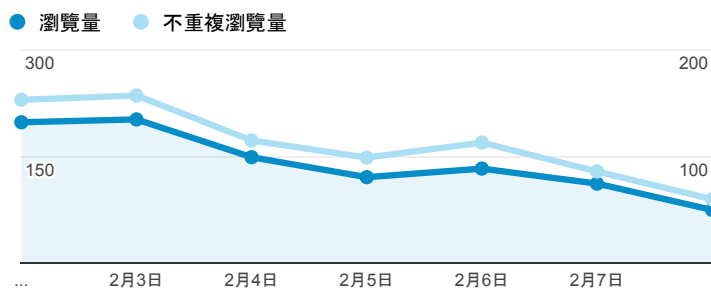

報表02\_流量

2015年2月2日 - 2015年2月8日

所有工作階段  
100.00%

瀏覽量和平均網頁停留時間

瀏覽量和造訪

瀏覽量和不重複瀏覽量

造訪和新造訪率 (依 服務供應商 分組)

服務供應商	工作階段	瀏覽量
taipei taiwan	265	480
tamkang university	32	59
panchiao taipei hsien taiwan	26	30
(not set)	23	27
taiwan fixed network co. ltd.	22	33
chunghwa telecom data communication business group	21	50
mobile business group	21	58
kbco. ltd.	14	26
tfn media co. ltd.	13	20
charter communications	9	11

造訪和瀏覽量 (依 分享網址 分組)

分享網址	工作階段	瀏覽量
eportfolio.tku.edu.tw/	259	460
ep.tku.edu.tw/index_detail_share.aspx?id=0857AE920B259F8E	94	108
ep.tku.edu.tw/index_detail_share.aspx?id=537C19E76E8126BF	56	58
ep.tku.edu.tw/	14	37
eportfolio.tku.edu.tw/index_detail.aspx?category=17&srv=3	8	16
eportfolio.tku.edu.tw/index_detail.aspx?category=50&srv=3	8	12
ep.tku.edu.tw/index_detail_share.aspx?id=90C09410BF438F28	6	6
eportfolio.tku.edu.tw/index.aspx	5	9
ep.tku.edu.tw/activity_101-1_game1.aspx	4	10
ep.tku.edu.tw/activity_game01.aspx	4	4

造訪和瀏覽量 (依 社交網路 分組)

社交網路	工作階段	瀏覽量
Facebook	5	19