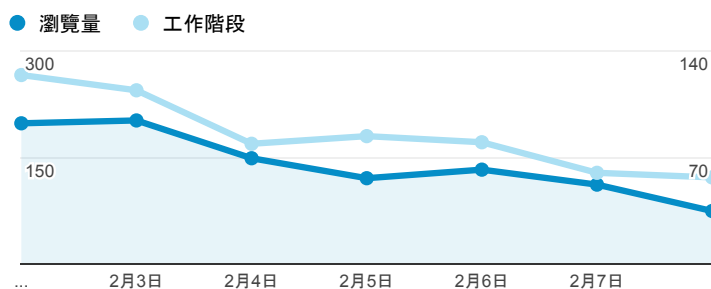

報表02\_流量

2015年2月2日 - 2015年2月8日

所有工作階段  
100.00%

瀏覽量和平均網頁停留時間

瀏覽量和造訪

瀏覽量和不重複瀏覽量

造訪和新造訪率 (依 服務供應商 分組)

服務供應商	工作階段	瀏覽量
taipei taiwan	265	480
tamkang university	32	59
panchiao taipei hsien taiwan	26	30
(not set)	23	27
taiwan fixed network co. ltd.	22	33
chunghwa telecom data communication business group	21	50
mobile business group	21	58
kbco. ltd.	14	26
tfn media co. ltd.	13	20
charter communications	9	11

造訪和瀏覽量 (依 分享網址 分組)

分享網址	工作階段	瀏覽量
eportfolio.tku.edu.tw/	259	460
ep.tku.edu.tw/index_detail_share.aspx?id=0857AE920B259F8E	94	108
ep.tku.edu.tw/index_detail_share.aspx?id=537C19E76E8126BF	56	58
ep.tku.edu.tw/	14	37
eportfolio.tku.edu.tw/index_detail.aspx?category=17&srv=3	8	16
eportfolio.tku.edu.tw/index_detail.aspx?category=50&srv=3	8	12
ep.tku.edu.tw/index_detail_share.aspx?id=90C09410BF438F28	6	6
eportfolio.tku.edu.tw/index.aspx	5	9
ep.tku.edu.tw/activity_101-1_game1.aspx	4	10
ep.tku.edu.tw/activity_game01.aspx	4	4

造訪和瀏覽量 (依 社交網路 分組)

社交網路	工作階段	瀏覽量
Facebook	5	19