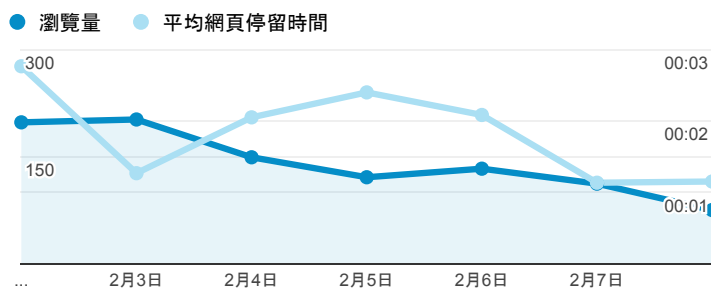

報表02\_流量

2015年2月2日 - 2015年2月8日

所有工作階段  
100.00%

瀏覽量和平均網頁停留時間

瀏覽量和造訪

瀏覽量和不重複瀏覽量

造訪和新造訪率 (依 服務供應商 分組)

服務供應商	工作階段	瀏覽量
taipei taiwan	265	480
tamkang university	32	59
panchiao taipei hsien taiwan	26	30
(not set)	23	27
taiwan fixed network co. ltd.	22	33
chunghwa telecom data communication business group	21	50
mobile business group	21	58
kbco. ltd.	14	26
tfn media co. ltd.	13	20
charter communications	9	11

造訪和瀏覽量 (依 分享網址 分組)

分享網址	工作階段	瀏覽量
eportfolio.tku.edu.tw/	259	460
ep.tku.edu.tw/index_detail_share.aspx?id=0857AE920B259F8E	94	108
ep.tku.edu.tw/index_detail_share.aspx?id=537C19E76E8126BF	56	58
ep.tku.edu.tw/	14	37
eportfolio.tku.edu.tw/index_detail.aspx?category=17&srv=3	8	16
eportfolio.tku.edu.tw/index_detail.aspx?category=50&srv=3	8	12
ep.tku.edu.tw/index_detail_share.aspx?id=90C09410BF438F28	6	6
eportfolio.tku.edu.tw/index.aspx	5	9
ep.tku.edu.tw/activity_101-1_game1.aspx	4	10
ep.tku.edu.tw/activity_game01.aspx	4	4

造訪和瀏覽量 (依 社交網路 分組)

社交網路	工作階段	瀏覽量
Facebook	5	19